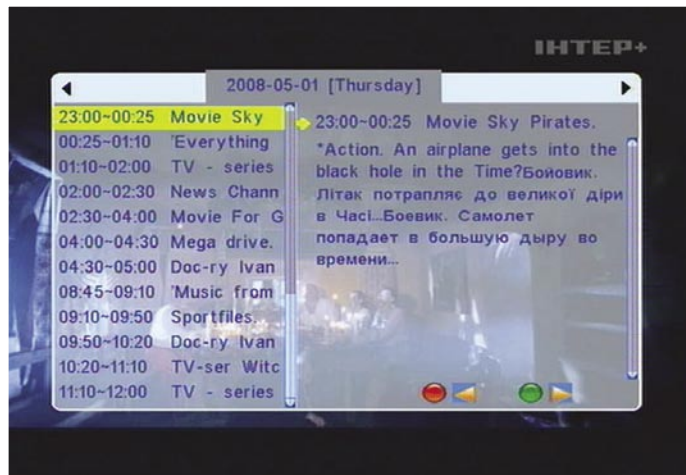

Seznam stanic