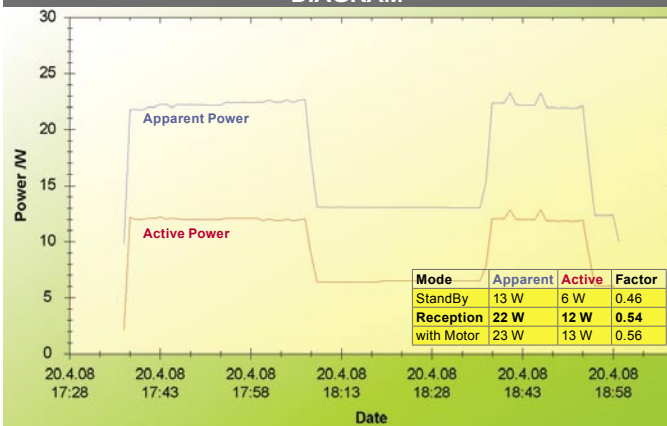

Heinz Koppitz
TELE-satellite
Test Center
Germany

-

Nepodporuje MPEG-4.

ENERGY DIAGRAM

Několik špiček při přepínání programů, následováno pohotovostním režimem a dále několik dalších špiček při rozběhu motoru motorizované paraboly.