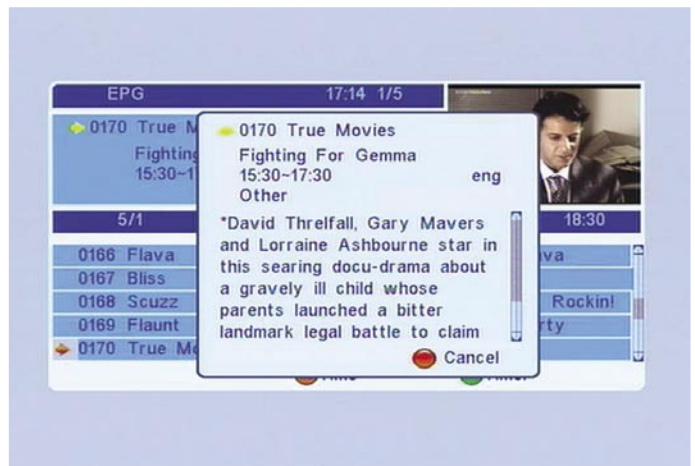

Druhým stiskem INFO, nebo zmáčknutím tlačítka EPG zobrazíte popis aktuálního programu. EPG také zobrazuje popis pro dalších pět stanic společně s přehledem na jeden týden. Pro každou ze stanic v přehledu může být přidán doplňující popis, pokud je však touto stanicí podporován. Současně s EPG máte možnost nastavení časovače s kapacitou osmi záznamů.

Soubor těchto chytrých funkcí pokračuje u teletextu. Stiskněte tlačítko TXT a při-

vých tlačítek je pak možno se okamžitě pohybovat nahoru a dolů v krocích po jedné nebo 100 stránkách.

Barvené proužky, zobrazující sílu a kvalitu signálu, se na obrazovce nezobrazují při sledování programu, na což si ze začátku budete muset asi chvíli zvykat. Jsou dostupné v menu, pokud jsou tyto informace vyžadovány. Tedy v případě nastavování antény nebo scan transpondérů. Jsou podporovány všechny DiSEqC protokoly, DiSEqC 1.0 ovládající až čtyři paraboly a DiSEqC 1.1 až

automatické. Kdykoli se rozhodnete provést ladění kanálů, je dostupných několik možností vedoucích ke stejnému cíli. Zprv, jednotlivé transpondéry mohou být vybrány pro scan, což zabere maximálně jednu vteřinu na transpondér. Celý satelit je také možno proladit podle předem uloženého seznamu transpondérů, což v našem testu zabralo nanejvýš pět minut.

Zařízení odvádí zvláště dobrou práci při organizaci stanic z několika satelitů. Každý satelit lze jednotlivě vybrat z

Rozšířené EPG