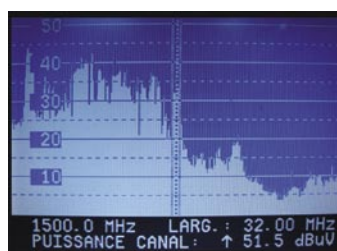

Spektrum NSS7 na 338E (22W)