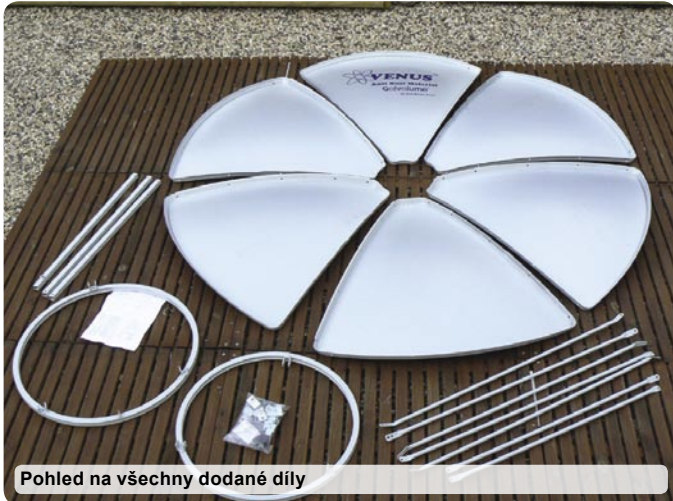

Aby si mohl být výrobce zcela jistý, že parabola dorazí v naprostém pořádku, byl použit šitý vak, do kterého přepravní obal perfektně padne. Všechny propriety potřebné pro montáž byly jeho součástí: šest segmentů, které by měly nakonec utvořit parabolickou anténu, všechny šrouby potřebné pro řádné spojení jednotlivých segmentů a také tyče pro uchycení feedu a montážní kroužek na zadní stranu parabolu společně se všemi tyčemi a základnovým kruhem, které slouží jako stojan. Aby smontovaná parabola vypadala tak, jak měl výrobce v úmyslu, byl přiložen manuál poskytující detailní informace.

Available online starting from 25 July 2008

Součástí balení jsou všechny komponenty

Pohled na všechny dodané díly

Redaktor TELE-satelitu Sylvain Oscul začíná montáž se dvěma segmenty

Segmenty jsou k sobě připojovány ve stavu, kdy montovaná parabola leží na zemi