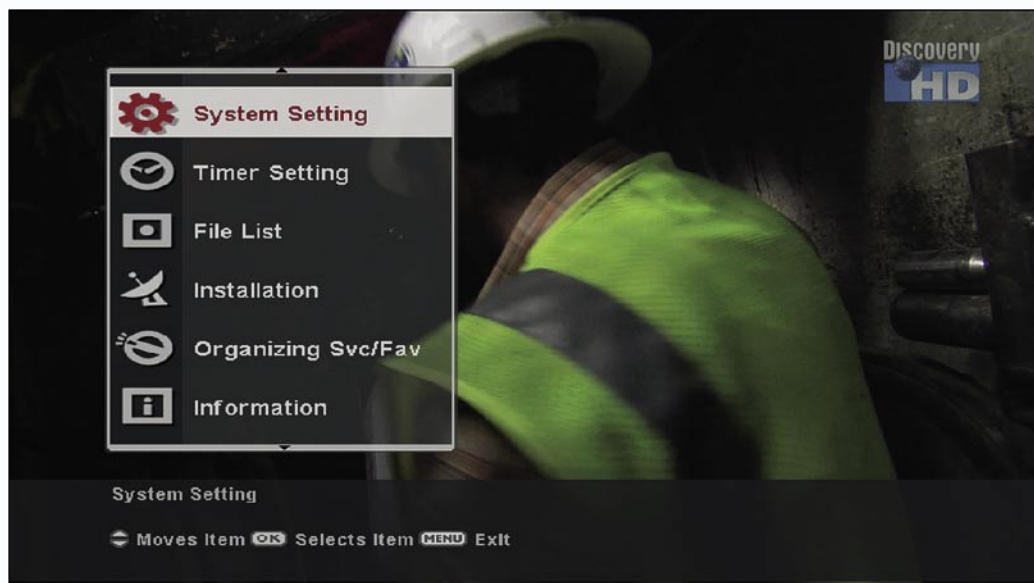

Funkce Obnova systému je hrozně praktická vychtávka. Uživatel si může v podstatě „vyfotit“ veškerá nastavení,

Jak jsme mohli od Topfiled očekávat, u každého programu se zobrazí informační pruh se spoustou informací, poskytující EPG informace k danému kanálu, čas, informace o stanici (teletext, kódování, titulky, zdroj atd.) a také informace o transpondéru. Druhý stisk tlačítka Info poskytne detailní informace k