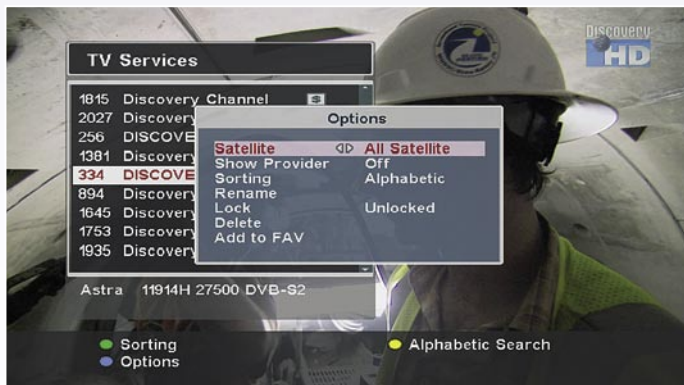

Seznam kanálů s menu Možnosti