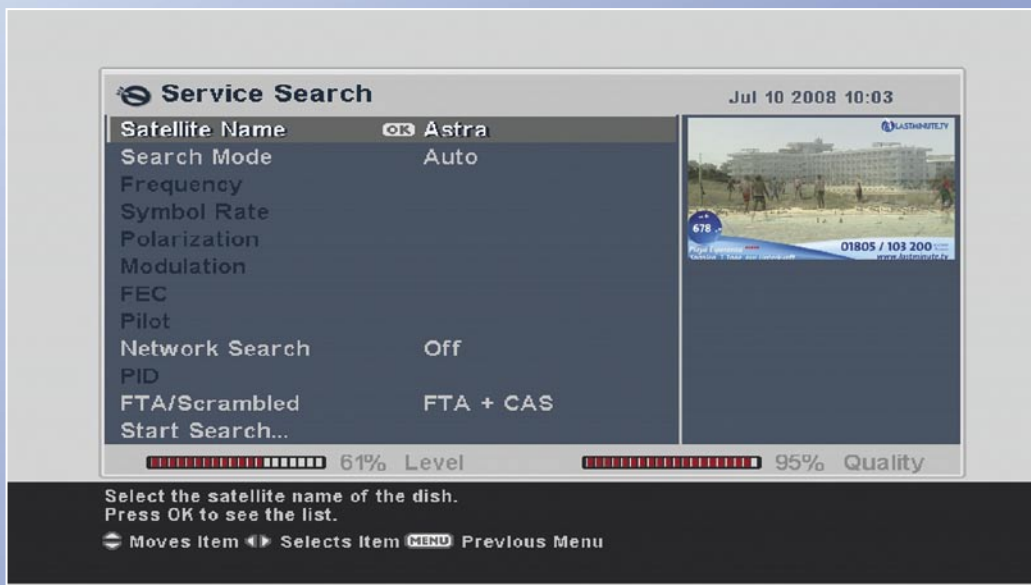

V našem testu jsme připojili pevný disk Seagate FreeAgent Pro a 4GB flash disk. Jakmile bylo některé z těchto zařízení připojeno, což je možno provádět i za chodu přijímače, TF7700HSCI okamžitě rozpoznal nové úložiště a právě v ten moment se zpřístupnily různé PVR funkce.

Zatímco se nahrává jeden pořad (i z HD kanálu) je možno naživo sledovat všechny ostatní kanály ze stejného transpondéru (opět i HD). Je také možné nahrávat jeden kanál a zároveň sledovat záznam dříve uložené nahrávky.

Navzdory extrémnímu zatížení, které jsme na přijímač

naložili, nenašli jsme během záznamu a přehrávání žádné interference nebo jiné potíže.

Obecně jsme nenašli žádný rozdíl v podávaném výkonu v porovnání s přijímači se zabudovanými pevnými disky; to poskytuje uživateli veškeré výhody a komfort, které s sebou možnost přenosu disku nebo jeho přepojení přináší.

Pořady nahrané na externí disk nebo USB flash disk je také možné přehrát bez jakýchkoli problémů v PC nebo za pomoci potřebných

nástrojů je vypálit na DVD. I pořady zaznamenané v HD nečinily našemu počítači žádný problém.

Topfield za chodu průběžně vylepšuje svá zařízení. Nové aktualizace software lze do přijímače nahrát ze satelitu, z USB flash disku nebo přes sériové rozhraní. To uživateli velmi usnadňuje údržbu aktuálního software v přijímači.

Topfield nabízí zdarma program pro editaci seznamu kanálů ne jejich webové stránce: www.i-topfield.com

Menu Hledání stanic