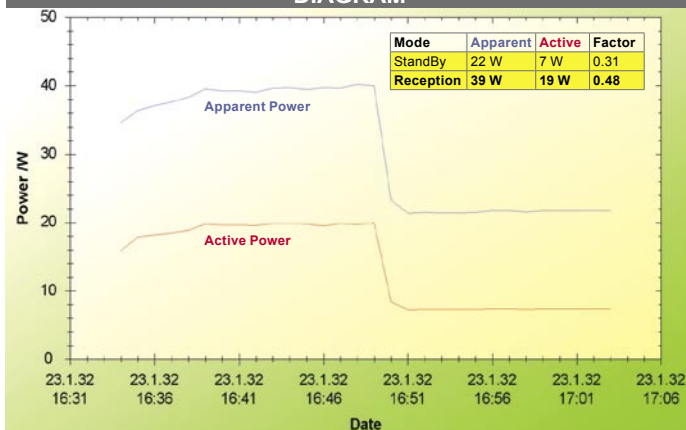

ENERGY DIAGRAM

Prvních 15 minut: Aktivní obsluha s přepínáním kanálů, nahrávání, přehrávání atd. Dalších 15 minut: pohotovostní režim