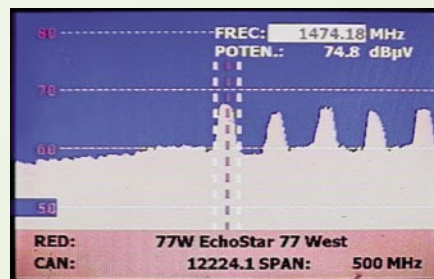

■ Příjem volně dostupných US kanálů v Evropě: CBS-21 je přenášén volně z EHOSTAR 6A a přijímán na Tenerife/Španělsko Diegovou 1,8 m parabolou.

■ Diegův satelitní měřák ukazuje NIT tabulku jednoho z transpondérů z EHOSTAR 6A, který přijímá.