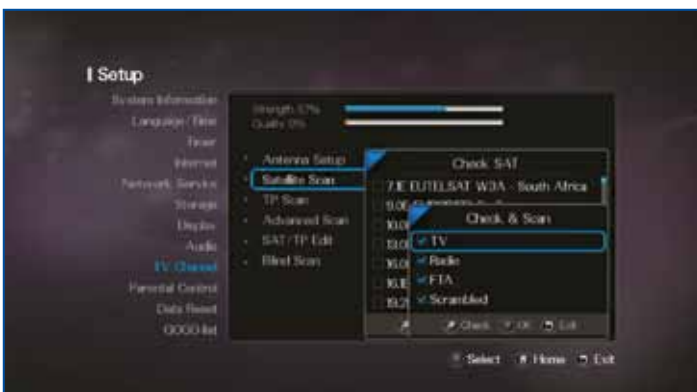

Vyhledávání satelitu |