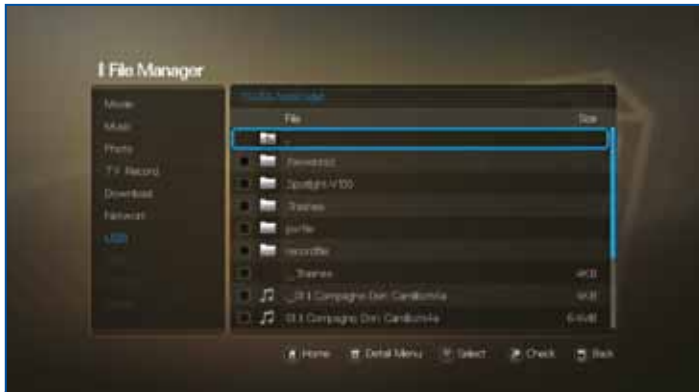

Prohlížeč souborů |