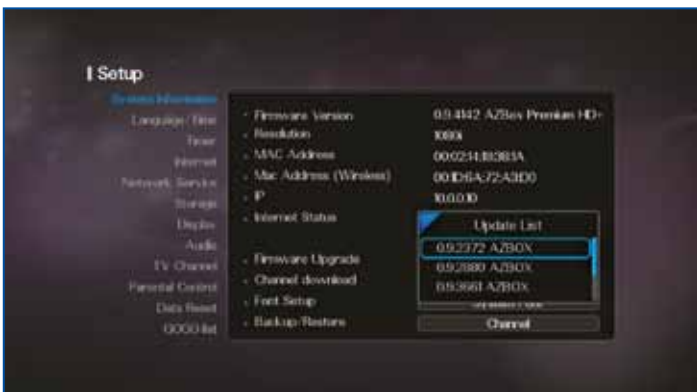

Aktualizace software přes internet |