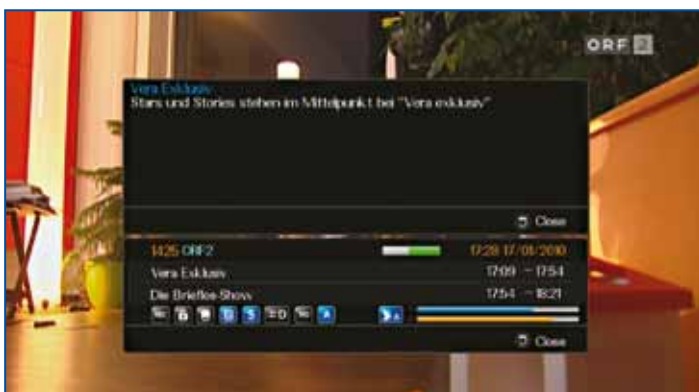

Podrobně jsme se zajímali především o síťové možnosti AzBox Premium Plus HD, protože tento přijímač je vybaven příslušným webovým prohlížečem, RSS čtečkou a přehrávačem videí z YouTube.

Pro přidání zařízení do již existující sítě můžete vždy využít staré dobré RJ45, ale také můžete nechat všechny kabely být a zvolit WLAN, která je podporována díky

Mód EPG 2 |

Prohlížeč souborů |

Stažení seznamu kanálů GOGO přes internet |

Informační pruh |

Rozšířený informační pruh |

vestavěnému Wi-Fi modulu. Během instalace bude zařízení postupně detekovat všechny dostupné WLAN sítě a do té požadované se přihlásí po zadání správného hesla.