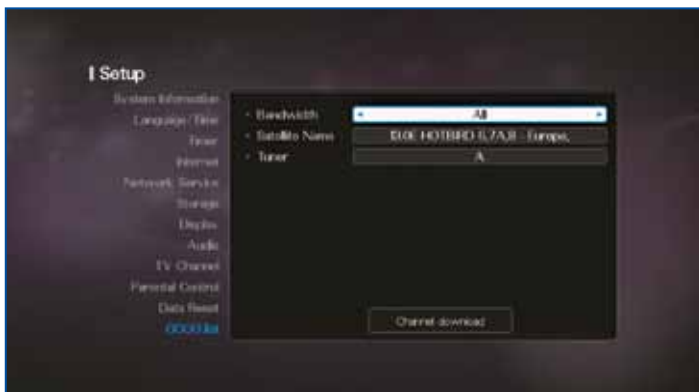

Podrobně jsme se zajímali především o síťové možnosti AzBox Premium Plus HD, protože tento přijímač je vybaven příslušným webovým prohlížečem, RSS čtečkou a přehrávačem videí z YouTube.

Pro přidání zařízení do již existující sítě můžete vždy využít staré dobré RJ45, ale také můžete nechat všechny kabely být a zvolit WLAN, která je podporována díky

Mód EPG 2 |

Prohlížeč souborů |

Stažení seznamu kanálů GOGO přes internet |

Informační pruh |

Rozšířený informační pruh |

vestavěnému Wi-Fi modulu. Během instalace bude zařízení postupně detekovat všechny dostupné WLAN sítě a do té požadované se přihlásí po zadání správného hesla.

Je samozřejmé, že je podporováno automatické přiřazení DHCP všech požadovaných síťových parametrů, ale můžete jít kdykoli i cestou ručního zadání a vkládat všechny informace sami. Protokoly WEP a WPA2 vám zajistí, že data zůstanou tam, kam patří a uvidíte je jen vy.