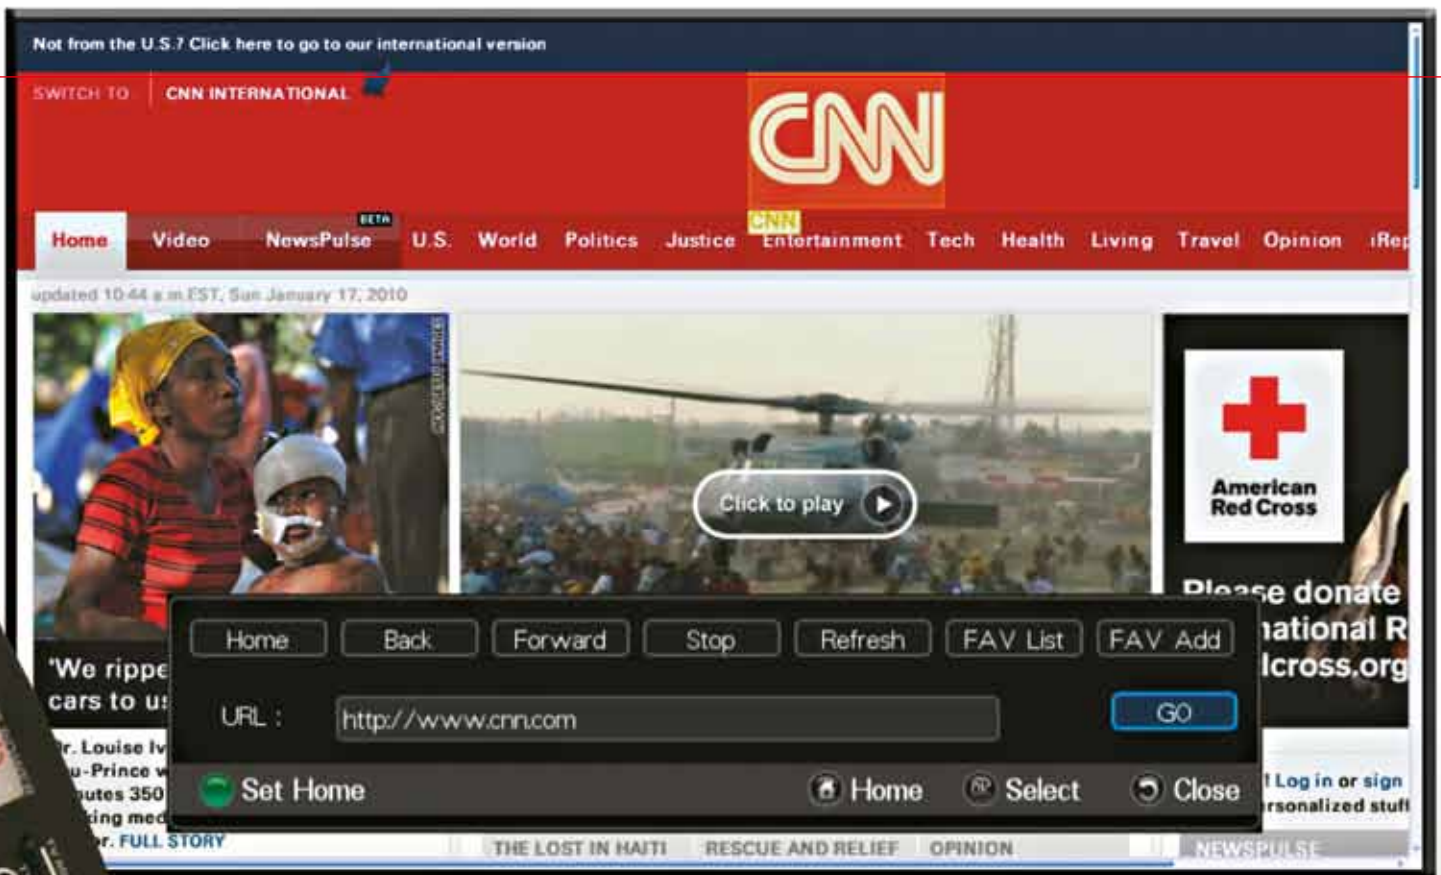

Internetový prohlížeč

přidání pevného disku. Tomu říkáme inteligentní design.

K tomu se přidává velmi stylový přední panel, který se dobře začlení do každého obývacího pokoje. Pouze na tlačítka na horní straně si budete muset chvíli zvykat a v závislosti na tom, kde bude přijímač umístěn by mohla být trochu hůře dostupná.

Uprostřed čelního panelu je velmi snadno čitelný VF displej, který se nachází těsně pod třemi LED diodami, které indikují aktuální provozní režim. Na levé straně jsou křížová ovládací tlačítka pro navigaci v menu a seznamech a spolu s již dříve zmíněnými tlačítky na horní straně, umožňují provoz přijímače ve chvílích, kdy je dálkového ovládání ztracené nebo – nedej Bože! – jsou prázdné baterie.

V levé části předního panelu jsou za krytkou schované dva CI sloty schopné pojmout kterékoli ze standardních modulů. K dispozici je také vestavěná čtečka karet a USB konektor pro připojení externích paměťových médií.

Otočením přijímače kolem své osy k zadnímu panelu také

hluku, zejména je-li majoritní zdroj tepla oddělen od hlavní jednotky. Ale tohle je opravdu malá nepříjemnost a nejspíše něco, co vám ve skutečnosti zážitek ze sledování nijak nezakalí.

Podíváme-li se na AzBox poprvé, napadnou vás nejspíše dvě věci: za prvé, na

horní straně krytu je jasně patrných pět šroubů, a za druhé, čtyři tlačítka nejsou umístěna na předním panelu, ale na přední části horní hrany.

Smysl pěti šroubů se ozřejmí velmi rychle: odšroubujte je a uvidíte slot pro vložení jakéhokoli 3,5 palcového S-ATA pevného disku. Přijímač tedy nutně alespoň kompletně rozebrat pro pouhé

již nepřišli i ostatní výrobci. Nicméně Opensat vybavil AzBox Premium HD Plus malým ventilátorem, v tomto případě spíše z bezpečnostních důvodů. Ačkoli svou práci dělá skvěle, určitě by pomohlo, kdyby na pozadí vytvářel o trochu méně