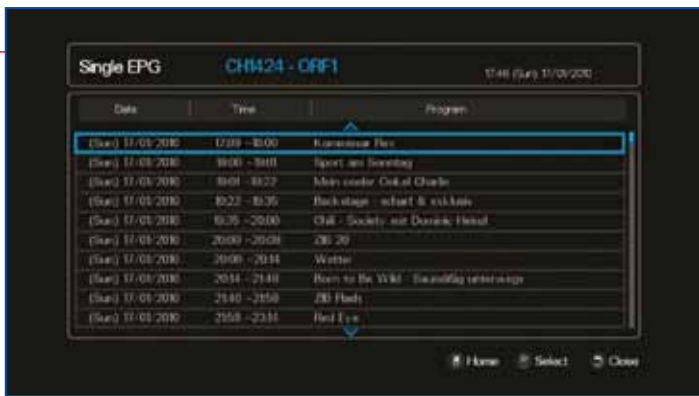

Mód EPG 2 |

vestavěnému Wi-Fi modulu. Během instalace bude zařízení postupně detekovat všechny dostupné WLAN sítě a do té požadované se přihlásí po zadání správného hesla.

Je samozřejmé, že je podporováno automatické přiřazení DHCP všech požadovaných síťových parametrů, ale můžete jít kdykoli i cestou ručního zadání a vkládat všechny informace sami. Protokoly WEP a WPA2 vám zajistí, že data zůstanou tam, kam patří a uvidíte je jen vy.

Na rozdíl od mnoha konkurenčních přijímačů se síťovými funkcemi AzBox Premium Plus HD může nejen přistupovat k obsahu poskytovanému v místní síti nebo na internetu, ale lze jej nastavit i tak, aby se stal plně vybaveným serverem pro všechna ostatní zařízení v síti. Možná jej budete chtít proměnit v FTP server, souborový server nebo server Telnet a přijímač je dokonce schopen zvládnout i dynamický DNS, takže už je dnes možné mít k němu přístup odkudkoliv na světě přes Internet.

Nastavení systému rovněž obsahuje funkci pro formátování všech paměťových médií, aby se vytvořil prostor pro nové nahrávky, je-li třeba.

AzBox Premium Plus HD je mistrem možností video výstupů. Kromě kompozitního a komponentního videa lze volit mezi různými rozlišeními HDMI v rozmezí od 576i v celém rozsahu až do 1080p (full high-definition), což je pro digitální satelitní přijímač absolutní jednička. Měli bychom také zmínit skutečnost, že zvukové možnosti jsou stejně univerzální, mimo PCM nebo RAW je k dispozici například také Dolby Digital.

Z menu Instalace jsme přikročili k podmenu 'Televizní kanál' pro nastavení přijímače na naší místní anténu

a distribuční systém. Testovaný kus, který jsme obdrželi, byl vybaven dvěma DVB-S2 tunery, ale podle Opensat bude v brzké době také k dispozici s DVB-C a DVB-T.