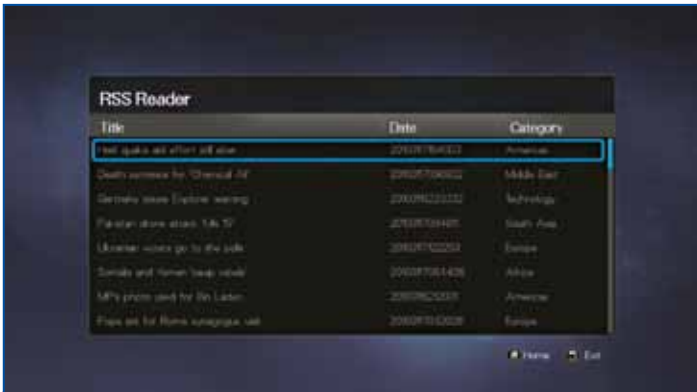

Čtečka RSS |