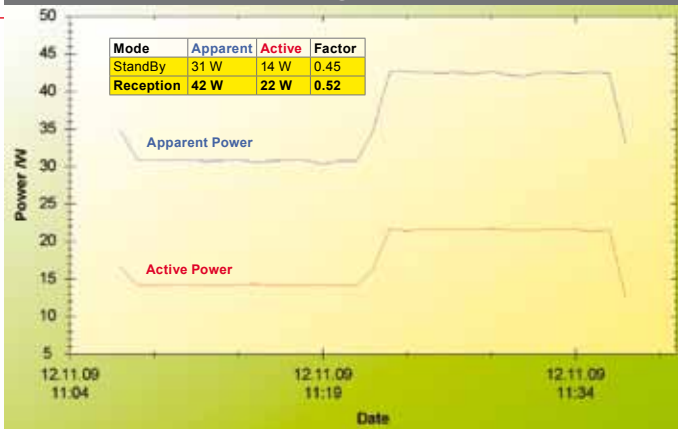

již do trasy vkládat nejprve vaše PC. Shrňme-li to, AzBox Premium HD Plus na nás skutečně zapůsobil a to ve všech myslitelných směrech. Je to skutečně skok kupředu v domácích multimediích a otevírá okno do budoucnosti satelitních přijímačů.

I přes obrovskou škálu funkcí se Opensat dokázal zaměřit i na návrh uživatelského rozhraní, které je použitelné. Nikdy to nepůsobilo zmatečně a veškeré možnosti tohoto nového přijímače byly vždy k dispozici na dosah ruky.

Názor experta

+

AzBox Premium HD Plus je přijímač až po okraj naplněný zajímavými funkcemi. Zároveň ale výrobce nezapomněl na původní určení přijímače: satelitní příjem. Ačkoliv disponuje úchvatným počtem funkcí je AzBox Premium HD Plus stále snadno použitelný a proto vhodný pro celou rodinu. Video výstup 1080p je mezi satelitními přijímači skutečnou špičkou a my můžeme jen doufat, že výrobci pořadí již brzy toto rozlišení nabídnou i přes satelit. S jeho AzBoxem vytvořil Opensat skvělý balík řešící příjem TV, multimédia a internet.

-

Byly patrné občasné drobné chyby v softwaru byly. EPG, například, občas způsobilo zamrznutí systému. Od výrobce jsme se nicméně dozvěděli, že již tvrdě pracuje na doladění software, takže se snad brzy dočkáme vyřešení těchto potíží.

DIAGRAM

Prvních 15 minut: pohotovostní režim. Dalších 15 minut: během první minuty se přijímač zapínal, následujících 14 minut následovalo aktivní používání včetně přepínání kanálů, nahrávání, přehrávání atd.

TECHNICAL DATA

Manufacturer	Opensat, Edificio OPENSAT, Lagoa C.P. 4950-283 Mazedo, MNÇ Portugal
Fax	+351 251 652 966
E-Mail	info@azbox.com
Model	AzBox Premium HD Plus
Function	Digital HDTV DVB-S2 receiver with various Multimedia & Internet Features
Channel Memory	15000
Symbolrate	2-45 Ms/sec.
SCPC Compatible	yes
DiSEqC	1.0 / 1.1 / 1.2 / 1.3
USALS	yes
HDMI Output	yes
Scart Connector	1
Audio/Video Outputs	6x RCA
Component Video Output	yes
S-Video Output	no
UHF Modulator	no
0/12 Volt Connector	yes
Digital Audio Output	yes
EPG	yes
C/Ku-Band compatible	yes
PVR-Function	yes
USB 2.0 Connector	yes
Ethernet	yes
E-SATA	no
Dimensions	340/243/66 mm
Weight	2.65kg (without hdd)