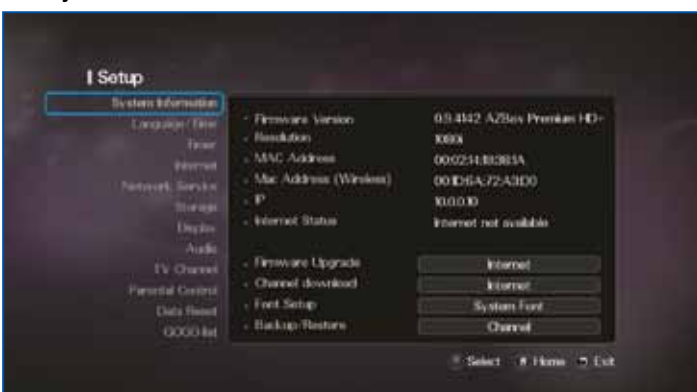

Nastavení |

Na druhou stranu takové vyhledávání přirozeně zabere svůj čas a na stejném satelitu jako předtím (HOTBIRD 13°), to nyní trvalo 13 minut. Na druhou stranu jsme skončili s počtem 1416 televizních kanálů a 431 rozhlasových stanic a současně aktualizovali uložené seznamy transpondérů tou nejelegantnější cestou.

Když už mluvíme o aktualizaci seznamu kanálů: Opensat přináší pro svůj AzBox Premium Plus HD s inovativní funkcí - takzvaný GOGO seznam. Ten dokáže na Internetu vyhledat předpřipravený a pravidelně revidovaný seznam kanálů a nainstalovat jej do přijímače.

Pryč jsou časy, kdy majitelé motorizovaných parabol museli provést vyhledávání stanic na každém satelitu a pomalu tak naplnit seznam stanic. Nyní pouze zmáčknete tlačítko a AzBox Premium Plus HD se o to v okamžiku postará. Nechtěli byste raději sledovat satelitní TV, než pozorovat váš přijímač jak hledá nové kanály?

Každodenním používání

Po opuštění menu instalace je další věcí, která se objeví na obrazovce je hlavní menu, které je opět rozděleno do 11 sekcí: TV, YouTube, plug-iny, filmy, hudba, fotografie, správné souborů, FTP, RSS, Prohlížeč internetu a nastavení.

Jen při pohledu na všechny ty položky, je jasné, že AzBox je tak mnohem více než obyčejný digitální satelitní přijímač. Domácí multimediální centrum by v tomto případě bylo vhodnější označení. Přesto se pojďme v tuto chvíli zaměřit na starý dobrý televizní příjem, takže toto je položka v menu, kterou vybereme.

Přijímač přepne na první kanál v seznamu. Stisknutím tlačítka OK vyvoláme

komplexní seznam kanálů, který - vedle názvu kanálu - také zobrazuje EPG informace, pokud jsou poskytovány provozovatelem. Tímto způsobem můžete okamžitě zkontrolovat, které pořady právě běží na jednotlivých stanicích, aniž byste museli přepínat mezi jednotlivými kanály. Je těžké si představit komplexnější a současně na procházení pohodlnější design seznamu kanálů.

Můžete řadit záznamy podle satelitu, žánru, poskytovatele, země, FTA / CAS, nebo si můžete vytvořit vlastní seznam oblíbených. Tímto způsobem lze každý požadovaný kanál nalézt během vteřiny, i když je do zařízení možné uložit až 15.000 jednotlivých kanálů.

Pokud stisknete tlačítko MENU, objeví se nová okna umožňující editovat jednotlivé záznamy v seznamu kanálů, aniž byste museli vstupovat do zvláštního menu. Kanály lze mazat, přesouvat, přejmenovávat, přidávat do seznamu oblíbených nebo žánru, země nebo poskytovatele. Ke každému záznamu je také přiloženo odpovídající jméno satelitu, což je skvělá vlastnost pro všechny kanály, které jsou přenášeny z více než jednoho satelitu, zejména ve chvíli, pokud se nacházíte v režimu abecedního řazení.

Díky integrované funkci TimeShift lze aktuální vysílání kdykoli pozastavit, bude pokračovat od daného okamžiku později. Už nikdy více nepropásnete scénu zrovna ve chvíli, když během filmu nebo reportáže zazvoní telefon.