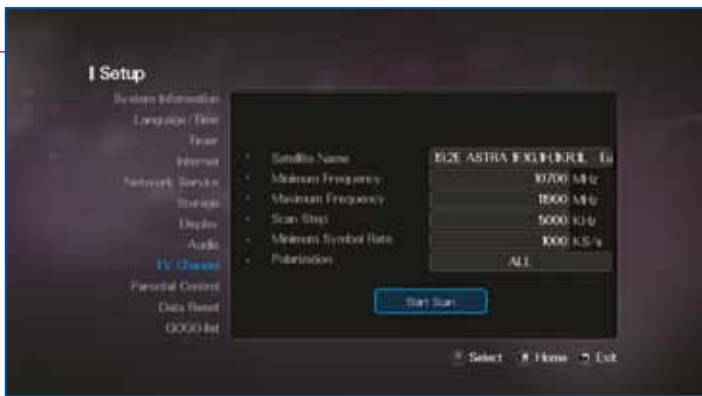

Vyhledávání Blind scan