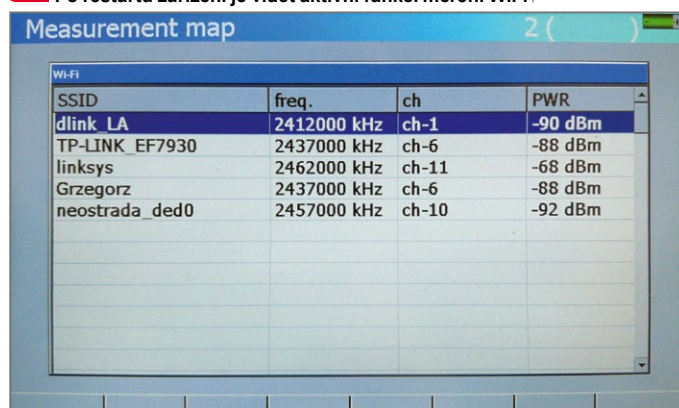

WiFi samozřejmě neslouží pouze k IPTV, ale také běžnému přístupu k Internetu. Signálový analyzátor SPAROS s rozšířením o WiFi dokáže měřit všech 14 kanálů bezdrátového příjmu v rozsahu od 2412 MHz do 2484 MHz. Každý kanál je široký 22 MHz. Jednotlivé kanály se překrývají.

V režimu WiFi může SPAROS buď zobrazit mapu (tabulku) se všemi nalezenými bezdrátovými sítěmi, nebo měřit pouze jednu z nich. Kromě síly signálu máme k dispozici následující informaci: ID sítě, číslo kanálu, kmitočet kanálu a jeho přenosovou rychlost. V závislosti na přenosové rychlosti je možné zjistit, která verze protokolu IEEE 802.11 je testovanou sítí podporována. Na snímku obrazovky můžeme vidět: 802.11 a, b a g. Další funkce známé z režimů digitálních TV, jakými jsou zobrazení frekvenčního spektra, jsou v módu bezdrátových sítí neaktivní.

Analyzátor SPAROS byl právě rozšířen o funkci měření WiFi!

Po restartu zařízení je vidět aktivní funkci měření WiFi!

Nalezeno bylo pět bezdrátových sítí. Kromě místní „linksys“ jsou všechny ostatní v jiných budovách v okolí!