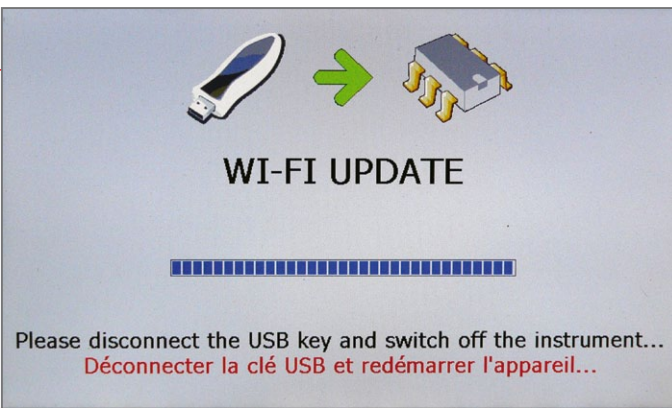

WiFi samozřejmě neslouží pouze k IPTV, ale také běžnému přístupu k Internetu. Signálový analyzátor SPAROS s rozšířením o WiFi dokáže měřit všech 14 kanálů bezdrátového příjmu v rozsahu od 2412 MHz do 2484 MHz. Každý kanál je široký 22 MHz. Jednotlivé kanály se překrývají.

V režimu WiFi může SPAROS buď zobrazit mapu (tabulku) se všemi nalezenými bezdrátovými sítěmi, nebo měřit pouze jednu z nich. Kromě síly signálu máme k dispozici následující informaci: ID sítě, číslo kanálu, kmitočet kanálu a jeho přenosovou rychlost. V závislosti na přenosové rychlosti je možné zjistit, která verze protokolu IEEE 802.11 je testovanou sítí podporována. Na snímku obrazovky můžeme vidět: 802.11 a, b a g. Další funkce známé z režimů digitálních TV, jakými jsou zobrazení frekvenčního spektra, jsou v módu bezdrátových sítí neaktivní.

Pokud k signálovému analyzátoru SPAROS přidáte WiFi rozšíření, první věcí, kterou byste měli udělat je aktualizace firmware SPAROS. To je v podstatě velmi jednoduché. Do USB portu zasunete USB flash disk, který je s WiFi přijímačem dodáván a proces aktualizace se automaticky spustí. Trvá přibližně

Analyzátor SPAROS byl právě rozšířen o funkci měření WiFi!