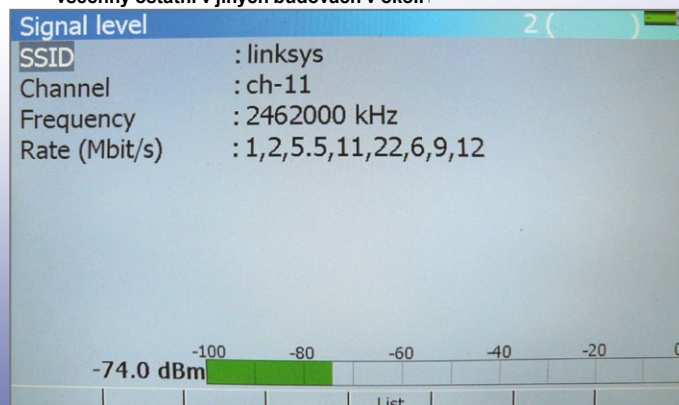

WiFi samozřejmě neslouží pouze k IPTV, ale také běžnému přístupu k Internetu. Signálový analyzátor SPAROS s rozšířením o WiFi dokáže měřit všech 14 kanálů bezdrátového příjmu v rozsahu od 2412 MHz do 2484 MHz. Každý kanál je široký 22 MHz. Jednotlivé kanály se překrývají.

V režimu WiFi může SPAROS buď zobrazit mapu (tabulku) se všemi nalezenými bezdrátovými sítěmi, nebo měřit pouze jednu z nich. Kromě síly signálu máme k dispozici následující informaci: ID sítě, číslo kanálu, kmitočet kanálu a jeho přenosovou rychlost. V závislosti na přenosové rychlosti je možné zjistit, která verze protokolu IEEE 802.11 je testovanou sítí podporována. Na snímku obrazovky můžeme vidět: 802.11 a, b a g. Další funkce známé z režimů digitálních TV, jakými jsou zobrazení frekvenčního spektra, jsou v módu bezdrátových sítí neaktivní.

Pokud k signálovému analyzátoru SPAROS přidáte WiFi rozšíření, první věcí, kterou byste měli udělat je aktualizace firmware SPAROS. To je v podstatě velmi jednoduché. Do USB portu zasunete USB flash disk, který je s WiFi přijímačem dodáván a proces aktualizace se automaticky spustí. Trvá přibližně

Analyzátor SPAROS byl právě rozšířen o funkci měření WiFi!

Po restartu zařízení je vidět aktivní funkci měření WiFi!

Nalezeno bylo pět bezdrátových sítí. Kromě místní „linksys“ jsou všechny ostatní v jiných budovách v okolí!